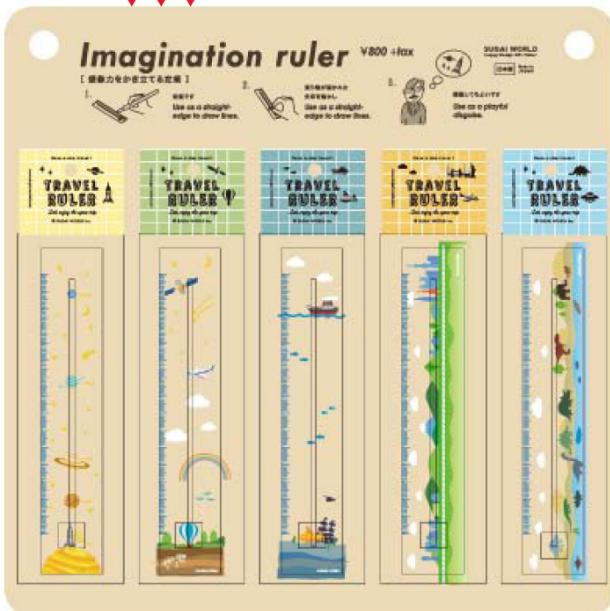

トラベラー

¥800+消費税

LOT:5

- 素材:PET
- サイズ:よこ3.7×たて19cm×厚み8mm
- その他:全種お買い上げの場合のみ

専用紙仕器付き

※全種お買い上げの際は、専用仕器の種類、下記のどちらかをお選び下さい。

- つり下げ式
- スタンド式

日本の町工場の協力を得ながら、リサイクル可能な素材で製造しています。