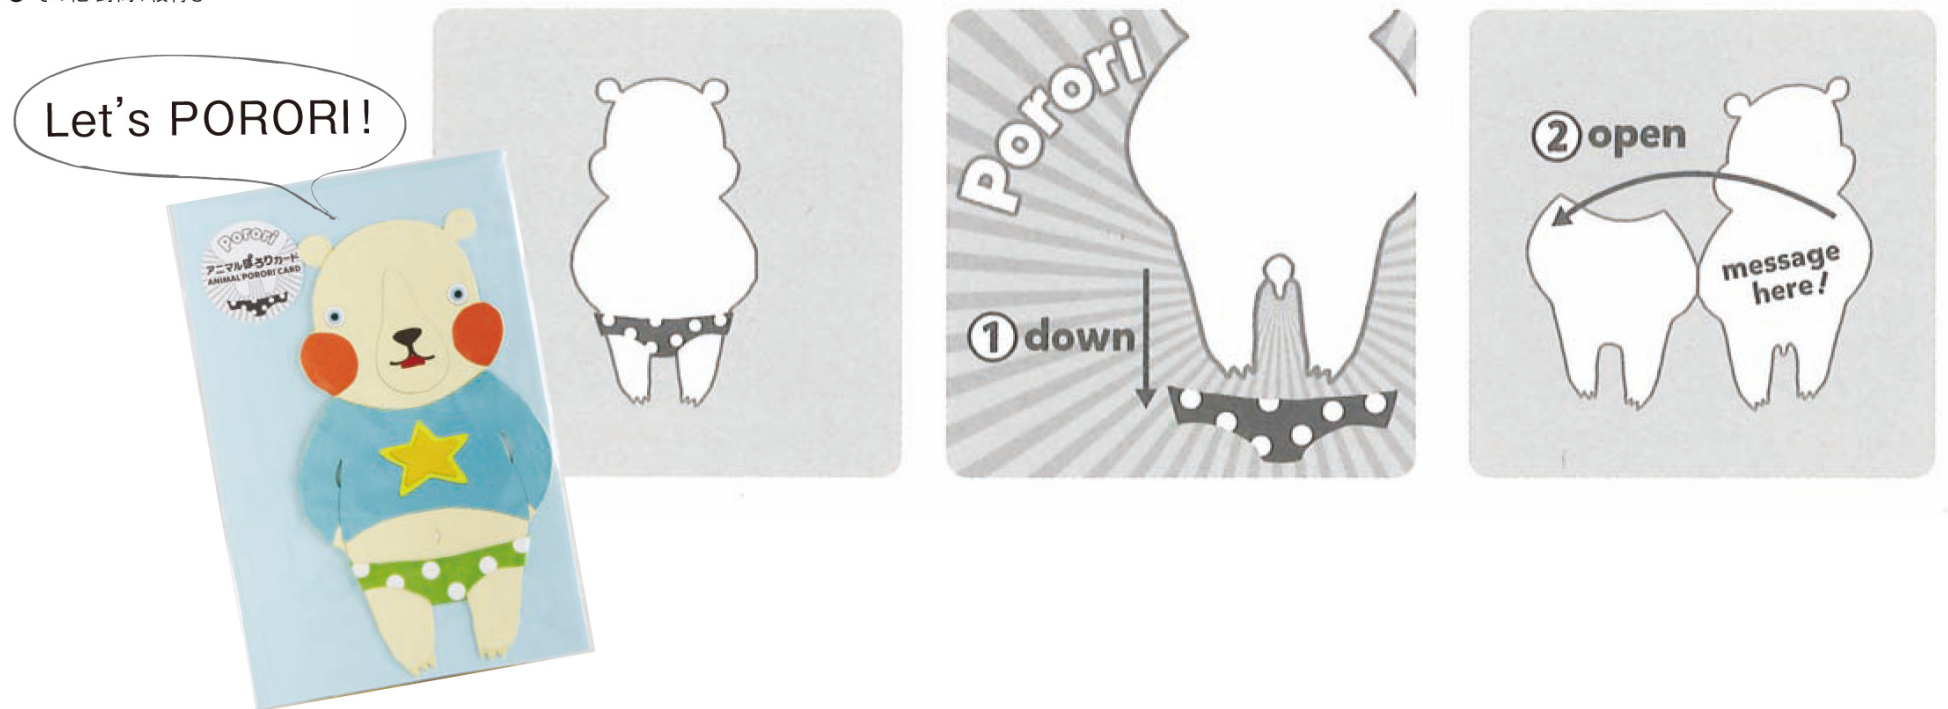

アニマルぼろりカード

¥600+消費税

LOT:5

- 素材:紙
- サイズ(約):よこ7.5×たて13.5cm
- その他:封筒1枚付き

# ANIMAL "PORORI" CARD

Pull down my pants to open the card!

Pig

4 582456 351883

Polar Bear

4 582456 351890

Lion

4 582456 351906