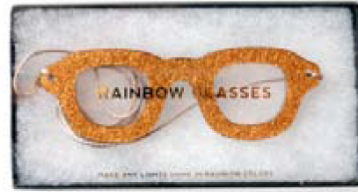

## 虹色めがね 箱入り

¥3,000+消費税

LOT:1

- 素材:アクリル(レンズ)・ポリエステル(ひも)
- サイズ:よこ7.5×たて2.5cm×厚み5mm

ギフトに最適なボックス入り!

東京都足立区のアクリル職人が愛情を込め、一点一点、手作業

携帯やスマホ、デジカメのレンズを通して、キラキラ写真や動画を撮ってみよう!

光が虹色に見える特殊なレンズをはめ込んだ、めがね型のネックレス